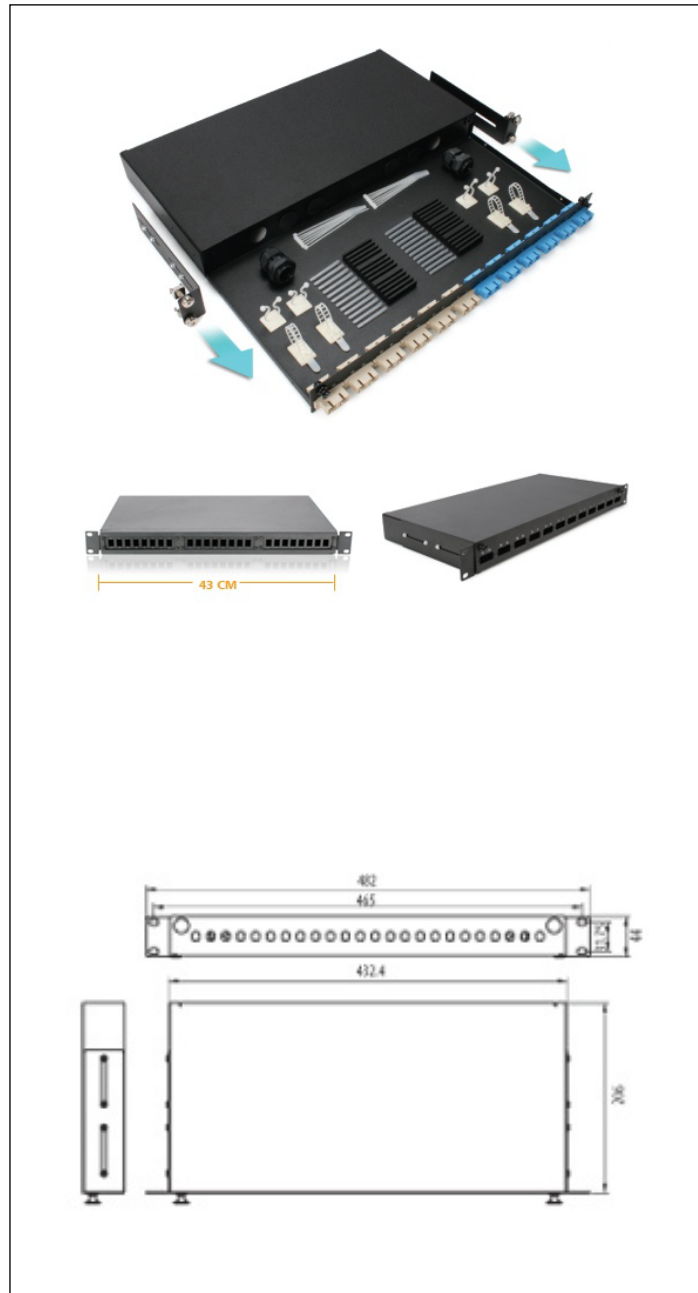

## Tiroir de distribution 1U

Le tiroir optique de distribution 1U offre une grande polyvalence pour l'administration des liaisons optiques. Il dispose de ports postérieurs pour allouer le câble et dispose de supports de lavage des fibres et des épissures. Il offre une conception de haute qualité, une résistance élevée et des supports latéraux coulissants. Ses dimensions sont adaptables aux différents modèles d'armoire de télécommunications.

## Gérez vos connexions

Protégez et organisez vos épissures et connexions de fibre optique avec les accessoires disponibles dans le tiroir de distribution.

- 2 supports d'épissures (capacité pour 24 fibres)
- Supports latéraux pour installation en racks de 19" ajustables en profondeur
- Acier stratifié à froid de 16ga
- Finition en peinture cuite
- Bac coulissant pour une ouverture facile
- Protection arrière
- 6 entrées postérieures pour les câbles
- Accessoires pour organiser les fibres

Le tiroir de distribution coulissant 1U offre une solution pour la distribution optique, réalisant l'interconnexion des fibres optiques en points centraux. Il est fabriqué en acier laminé à froid calibre 16. La finition est faite en peinture cuite électrostatique de couleur noire. Il occupe 1U et peut être monté en rack 19". Le tiroir coulissant permettra de faciliter l'installation et l'indentification des fibres. Le panneau principal dispose de jusqu'à 24 entrées pour les adaptateurs ST, FC, SC simplex et LC duplex, et de jusqu'à 12 en SC duplex. Il est vendu avec des accessoires pour ordonner les fibres, réduisant ainsi le temps et le matériel superflu utilisés normalement lors des installations

### Tiroir optique 1U SC MM

- 3 Traversées Simplex
- 12 Traversées Simplex
- 6 Traversées Simplex
- 24 Traversées Simplex
- 3 Traversées Duplex
- 6 Traversées Duplex
- 12 Traversées Duplex